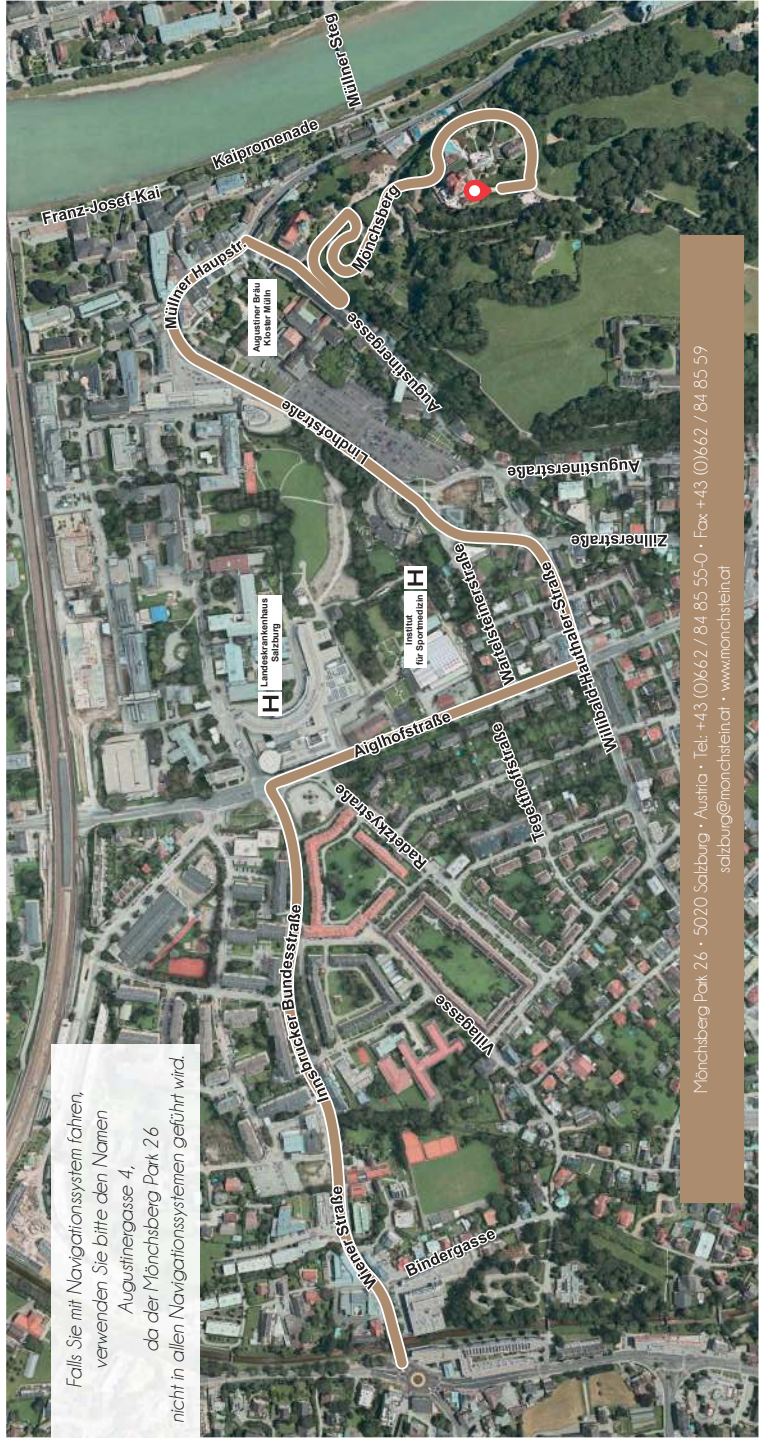

HOTEL SCHLOSS MÖNCHSTEIN
ANNO 1350
— SALZBURG —

Falls Sie mit Navigationssystem fahren,
verwenden Sie bitte den Namen
Augustinegasse 4,
da der Mönchsberg Park 26
nicht in allen Navigationssystemen geführt wird.

Mönchsberg Park 26 • 5020 Salzburg • Austria • Tel. +43 (0)662 / 84 85 55-0 • Fax +43 (0)662 / 84 85 59

salzburg@monchstein.at • www.monchstein.at